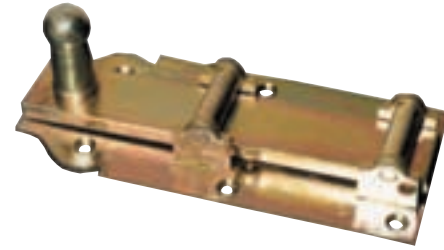

Best.-Nr.	Abmessung mm	Ausführung	ME
607658	120	gerade	Stück
607660	120	gekröpft	Stück
607659	140	gerade	Stück
607661	140	gekröpft	Stück

Schloss-Türriegel

Verzinkt, ohne Schlaufe.

Best.-Nr.	Abmessung mm	Ausführung	für Schlaufe mm	ME	€
601030	100	gerade	19 x 11	Stück	
601031	120	gerade	19 x 11	Stück	
601032	140	gerade	22 x 11	Stück	
601033	160	gerade	27 x 13	Stück	
601034	180	gerade	27 x 13	Stück	
601035	200	gerade	33 x 16	Stück	
601040	100	gekröpft	19 x 11	Stück	
601041	120	gekröpft	19 x 11	Stück	
601042	140	gekröpft	22 x 11	Stück	
601043	160	gekröpft	27 x 13	Stück	
601044	180	gekröpft	27 x 13	Stück	
601045	200	gekröpft	33 x 16	Stück	

Kleisenwaren

Riegel und Schlaufen

Rollenriegel

Verzinkt, ohne Schlaufe.

Best.-Nr.	Abmessung mm	Ausführung	für Schlaufe mm	ME
601055	160	gerade	29 x 14	Stück
601056	180	gerade	33 x 14	Stück
601057	200	gerade	33 x 14	Stück

Rollen-Schlossriegel

Verzinkt, ohne Schlaufe.

Best.-Nr.	Abmessung mm	Ausführung	für Schlaufe mm	ME
601060	160	gerade	29 x 14	Stück
601061	180	gerade	33 x 14	Stück
601062	200	gerade	33 x 14	Stück

Fensterriegel

Verzinkt, ohne Schlaufe.

Best.-Nr.	Abmessung mm	Ausführung	für Schlaufe mm	ME
601000	60	gerade	10 x 7	Stück
601001	80	gerade	12 x 8	Stück
601002	100	gerade	15 x 10	Stück
601005	60	gekröpft	10 x 7	Stück
601006	80	gekröpft	12 x 8	Stück
601007	100	gekröpft	15 x 10	Stück