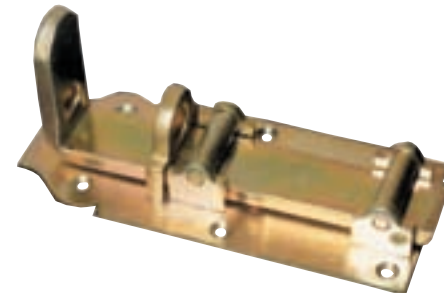

Best.-Nr.	Abmessung mm	Ausführung	ME
607658	120	gerade	Stück
607660	120	gekröpft	Stück
607659	140	gerade	Stück
607661	140	gekröpft	Stück

Schloss-Türriegel

Verzinkt, ohne Schlaufe.

Best.-Nr.	Abmessung mm	Ausführung	für Schlaufe mm	ME	€
601030	100	gerade	19 x 11	Stück	
601031	120	gerade	19 x 11	Stück	
601032	140	gerade	22 x 11	Stück	
601033	160	gerade	27 x 13	Stück	
601034	180	gerade	27 x 13	Stück	
601035	200	gerade	33 x 16	Stück	
601040	100	gekröpft	19 x 11	Stück	
601041	120	gekröpft	19 x 11	Stück	
601042	140	gekröpft	22 x 11	Stück	
601043	160	gekröpft	27 x 13	Stück	
601044	180	gekröpft	27 x 13	Stück	
601045	200	gekröpft	33 x 16	Stück	

Kleisenwaren

Riegel und Schlaufen

Rollenriegel

Verzinkt, ohne Schlaufe.

Best.-Nr.	Abmessung mm	Ausführung	für Schlaufe mm	ME
601055	160	gerade	29 x 14	Stück
601056	180	gerade	33 x 14	Stück
601057	200	gerade	33 x 14	Stück

Rollen-Schlossriegel

Verzinkt, ohne Schlaufe.

Best.-Nr.	Abmessung mm	Ausführung	für Schlaufe mm	ME
601060	160	gerade	29 x 14	Stück
601061	180	gerade	33 x 14	Stück
601062	200	gerade	33 x 14	Stück

Fensterriegel

Verzinkt, ohne Schlaufe.

Best.-Nr.	Abmessung mm	Ausführung	für Schlaufe mm	ME
601000	60	gerade	10 x 7	Stück
601001	80	gerade	12 x 8	Stück
601002	100	gerade	15 x 10	Stück
601005	60	gekröpft	10 x 7	Stück
601006	80	gekröpft	12 x 8	Stück
601007	100	gekröpft	15 x 10	Stück