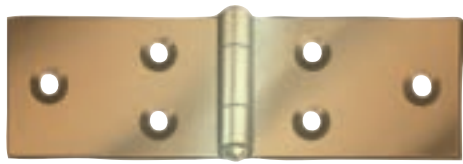

Scharniere, halbbreit DIN 7954 B

Verzinkt.

Best.-Nr.	A x B x Stärke mm	Schrauben Stück	Schrauben-Ø mm	ME
602010	25 x 22 x 0,8	4	2,5	Stück
602011	30 x 26 x 0,9	4	2,5	Stück
602012	40 x 32 x 1,0	4	2,5	Stück
602013	50 x 39 x 1,2	6	3,0	Stück
602014	60 x 46 x 1,4	6	3,0	Stück
602015	70 x 51 x 1,4	6	3,5	Stück
602016	80 x 58 x 1,5	6	3,5	Stück
602018	100 x 72 x 1,6	8	4,0	Stück

Scharniere, kätig DIN 7954 C

Verzinkt.

Best.-Nr.	A x B x Stärke mm	Schrauben Stück	Schrauben-Ø mm	ME
602020	25 x 25 x 0,8	4	2,0	Stück
602021	30 x 30 x 0,9	4	2,5	Stück
602022	40 x 40 x 0,9	4	2,5	Stück
602023	50 x 50 x 1,2	6	3,0	Stück
602024	60 x 60 x 1,4	6	3,0	Stück
602025	70 x 70 x 1,4	6	3,5	Stück
602026	80 x 80 x 1,5	6	3,5	Stück
602028	100 x 100 x 1,6	8	4,0	Stück

Scharniere, breit DIN 7954 D

Verzinkt.

Best.-Nr.	A x B x Stärke mm	Schrauben Stück	Schrauben-Ø mm	ME
602030	25 x 38 x 0,8	6	2,5	Stück
602031	30 x 45 x 0,9	6	3,0	Stück
602032	40 x 60 x 1,2	6	3,0	Stück
602033	50 x 75 x 1,2	8	3,5	Stück
602034	60 x 90 x 1,4	8	3,5	Stück
602035	70 x 105 x 1,5	8	4,0	Stück
602036	80 x 120 x 1,8	8	4,0	Stück
602038	100 x 145 x 2,0	8	4,5	Stück

Kleisenwaren

Kleineisenwaren

Scharniere – Winkel

Tischbänder, breit DIN 7957

Verzinkt.

Best.-Nr.	A x B x Stärke mm	Schrauben Stück	Schrauben-Ø mm	ME
602041	60 x 25 x 0,9	6	3,0	Stück
602042	80 x 28 x 1,2	6	3,0	Stück
602043	100 x 32 x 1,3	6	3,0	Stück
602044	120 x 33 x 1,4	8	3,5	Stück
602045	140 x 34 x 1,5	8	3,5	Stück
602046	160 x 37 x 1,7	8	3,5	Stück
602047	180 x 40 x 1,7	8	4,0	Stück
602048	200 x 44 x 2,0	8	4,0	Stück