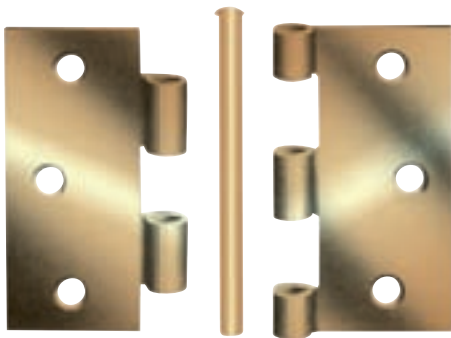

Scharniere, kätig DIN 7954 C

Verzinkt.

Best.-Nr.	A x B x Stärke mm	Schrauben Stück	Schrauben-Ø mm	ME
602020	25 x 25 x 0,8	4	2,0	Stück
602021	30 x 30 x 0,9	4	2,5	Stück
602022	40 x 40 x 0,9	4	2,5	Stück
602023	50 x 50 x 1,2	6	3,0	Stück
602024	60 x 60 x 1,4	6	3,0	Stück
602025	70 x 70 x 1,4	6	3,5	Stück
602026	80 x 80 x 1,5	6	3,5	Stück
602028	100 x 100 x 1,6	8	4,0	Stück

Scharniere, breit DIN 7954 D

Verzinkt.

Best.-Nr.	A x B x Stärke mm	Schrauben Stück	Schrauben-Ø mm	ME
602030	25 x 38 x 0,8	6	2,5	Stück
602031	30 x 45 x 0,9	6	3,0	Stück
602032	40 x 60 x 1,2	6	3,0	Stück
602033	50 x 75 x 1,2	8	3,5	Stück
602034	60 x 90 x 1,4	8	3,5	Stück
602035	70 x 105 x 1,5	8	4,0	Stück
602036	80 x 120 x 1,8	8	4,0	Stück
602038	100 x 145 x 2,0	8	4,5	Stück

Kleisenwaren

Kleineisenwaren

Scharniere – Winkel

Tischbänder, breit DIN 7957

Verzinkt.

Best.-Nr.	A x B x Stärke mm	Schrauben Stück	Schrauben-Ø mm	ME
602041	60 x 25 x 0,9	6	3,0	Stück
602042	80 x 28 x 1,2	6	3,0	Stück
602043	100 x 32 x 1,3	6	3,0	Stück
602044	120 x 33 x 1,4	8	3,5	Stück
602045	140 x 34 x 1,5	8	3,5	Stück
602046	160 x 37 x 1,7	8	3,5	Stück
602047	180 x 40 x 1,7	8	4,0	Stück
602048	200 x 44 x 2,0	8	4,0	Stück

Stuhlwinkel

Verzinkt, beidseitig versenkt.

Best.-Nr.	Schenkellänge mm	Breite x Stärke mm	ME
601600	25	14 x 1,9	Stück
601601	30	14 x 1,9	Stück
601602	40	15 x 1,9	Stück
601603	50	15 x 1,9	Stück
601604	60	16 x 1,9	Stück
601605	80	16 x 1,9	Stück
601606	100	20 x 2,25	Stück
601607	120	20 x 2,0	Stück