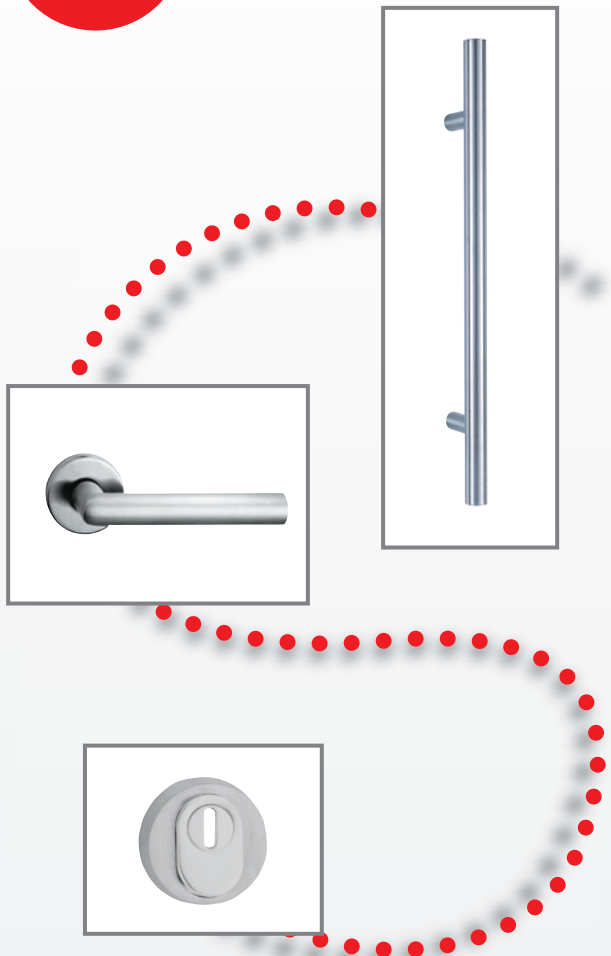

Set 1

für Holzhaustüren

Set 1 für Holzhaustüren, ohne Wechselstift, besteht aus:

Modell	Best. Nr.	Preis
KASSOS	050 059	39,95
JUPITER	053 043	15,75
PAROS	053 852	22,45

Weitere Set-Kombinationen auf Anfrage.

Set 78,15

Alle Preise in Euro inkl. MwSt.

TOPFORM®

Modell **TINOS**

verdeckte Verschraubung

**Schieberosette/Rosette Innen
Edelstahl matt**
Oval, mit Zylinderabdeckung für vorstehende Zylinderlänge 10 mm mit Edelstahl- Unterkonstruktion.

Schieberosette Außen 1 Stück

Best. Nr. 053 555 **28,75**

Rosette Innen 1 Stück

Best. Nr. 053 661 **3,75**

Set 32,50

TINOS

Modell

verdeckte Verschraubung

**Schieberosette/Rosette Innen
Edelstahl matt**
Oval, ohne Zylinderabdeckung für vorstehende Zylinderlänge 10-12 mm mit Edelstahl- Unterkonstruktion.

Schieberosette Außen 1 Stück

Best. Nr. 053 654 **17,45**

Rosette Innen 1 Stück

Best. Nr. 053 661 **3,75**

Set 21,20

Alle Preise in Euro inkl. MwSt.

TOPFORM®

Modell **PAROS**

verdeckte Verschraubung

**Schutzrosette
Edelstahl matt**
Rund, mit Zylinderabdeckung für vorstehende Zylinderlänge 13-18 mm mit Zink-Druckguss- Unterkonstruktion.

Schutzrosette 1 Paar

Best. Nr. 053 852 **22,45**

Paar 22,45

PAROS

Modell

verdeckte Verschraubung

**Schutzrosette
Edelstahl matt**
Rund, ohne Zylinderabdeckung für vorstehende Zylinderlänge 10-12 mm mit Edelstahl- Unterkonstruktion.

Schutzrosette 1 Paar

Best. Nr. 053 753 **16,45**

Paar 16,45

Alle Preise in Euro inkl. MwSt.

Gültig ab Juni 2009

TOPFORM®
QUALITÄTSBESCHLÄGE - GÜNSTIG

www.top-form.com

NEU

HAUSTÜR-SORTIMENT