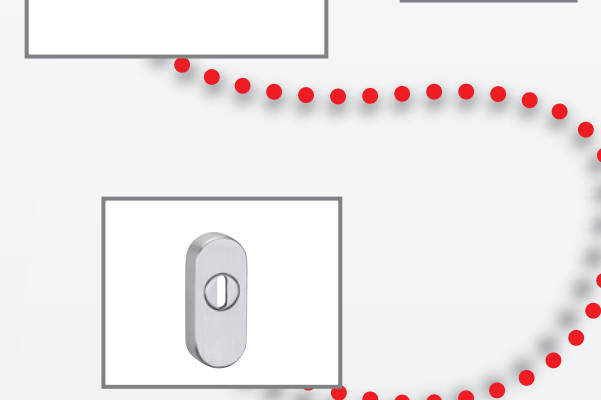

**Set 2 für Kunststoffhaustüren, ohne
Wechselstift, besteht aus:**

Modell	Best. Nr.	Preis
KASSOS	050 141	39,95
TITANIA	051 520	15,75
TINOS Set (Schieberosette Außen) (Rosette Innen)	053 555 053 661	32,50 28,75 3,75

**Set
88,20**

Weitere Set-Kombinationen auf Anfrage.

Alle Preise in Euro inkl. MwSt.