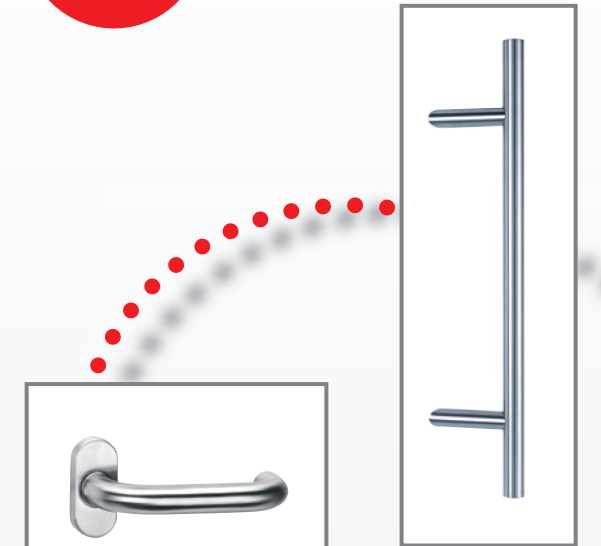

**Set 2 für Kunststoffhaustüren, ohne
Wechselstift, besteht aus:**

Modell	Best. Nr.	Preis
KASSOS	050 141	39,95
TITANIA	051 520	15,75
TINOS Set (Schieberosette Außen) (Rosette Innen)	053 555 053 661	32,50 28,75 3,75

**Set
88,20**

Weitere Set-Kombinationen auf Anfrage.

Alle Preise in Euro inkl. MwSt.