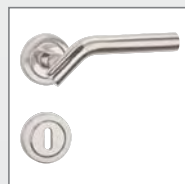

TOPFORM® Edelstahl-Stosssgriff „KASSOS“

Produktdetails

TOPFORM Edelstahl-Stosssgriff „KASSOS“

- ❶ Edelstahl feinmatt poliert!
- ❷ Material 30 mm Durchmesser, 75 mm Höhe, Längen siehe Produktabelle!
- ❸ Mit geraden Stützen und 45° Stützen lieferbar!
- ❹ Inklusive Montageset mit Schrauben M8 und selbstschneidenden Schrauben!

Produktübersicht/ Abmessungen

Edelstahl Stosssgriff „Kassos“ mit geraden Stützen		
Länge	Bohrabstand	Bestellnr.
330 mm	210 mm	050 011
350 mm	210 mm	050 028
400 mm	200 mm	050 035
400 mm	210 mm	050 042
400 mm	300 mm	050 059
500 mm	300 mm	050 066
600 mm	400 mm	050 073
800 mm	500 mm	050 080
800 mm	600 mm	050 097

Edelstahl Stosssgriff „Kassos“ mit 45° Stützen		
Länge	Bohrabstand	Bestellnr.
330 mm	210 mm	050 103
350 mm	210 mm	050 110
400 mm	200 mm	050 127
400 mm	210 mm	050 134
400 mm	300 mm	050 141
500 mm	300 mm	050 158
600 mm	400 mm	050 165
800 mm	500 mm	050 172
800 mm	600 mm	050 189

Produktempfehlungen für die Innentür

Für die Innentüren empfehlen wir Ihnen u.a. folgende TOPFORM-Modelle:

KRETA

Qualitäts-
Produkte
Günstig!

www.top-form.com