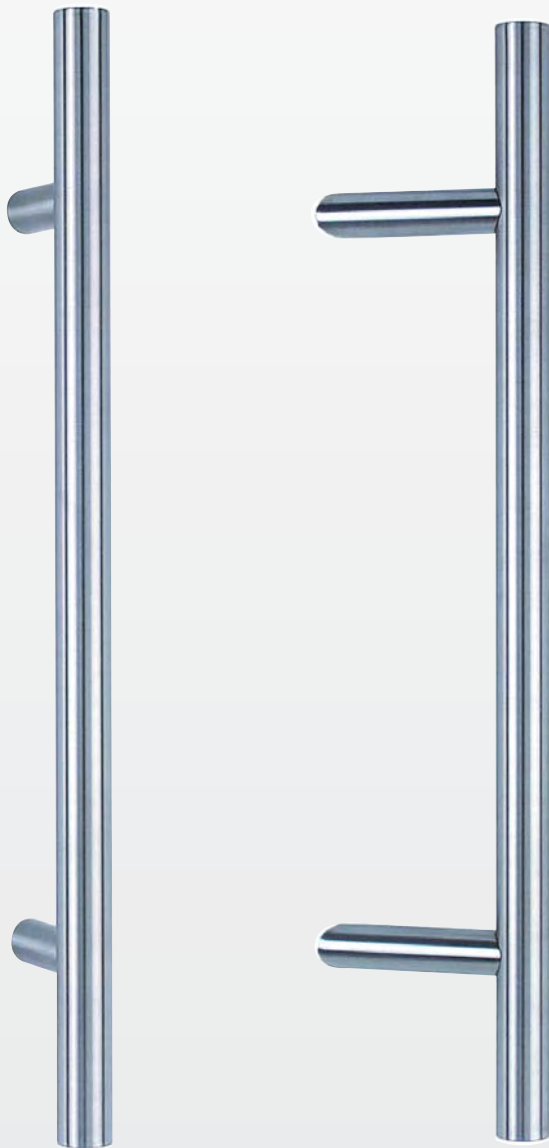

# Edelstahl-Stossgriff „KASSOS“

Edelstahl, feinmatt  
poliert!

Inklusive  
Montageset!

Günstig!

Nur im  
Fachhandel!

Ab sofort bei Ihrem  
TOPFORM<sup>®</sup> Partner

LÜTTEKEN Beschläge + Eisenwaren GmbH  
Hochsauerlandstraße 52  
59955 Winterberg-Siedlinghausen

# TOPFORM® Edelstahl-Stosssgriff „KASSOS“

### TOPFORM Edelstahl-Stosssgriff „KASSOS“

- ❶ Edelstahl feinmatt poliert!
- ❷ Material 30 mm Durchmesser, 75 mm Höhe, Längen siehe Produktabelle!
- ❸ Mit geraden Stützen und 45° Stützen lieferbar!
- ❹ Inklusive Montageset mit Schrauben M8 und selbstschneidenden Schrauben!

### Produktübersicht/ Abmessungen

Edelstahl Stosssgriff „Kassos“ mit geraden Stützen		
Länge	Bohrabstand	Bestellnr.
330 mm	210 mm	050 011
350 mm	210 mm	050 028
400 mm	200 mm	050 035
400 mm	210 mm	050 042
400 mm	300 mm	050 059
500 mm	300 mm	050 066
600 mm	400 mm	050 073
800 mm	500 mm	050 080
800 mm	600 mm	050 097