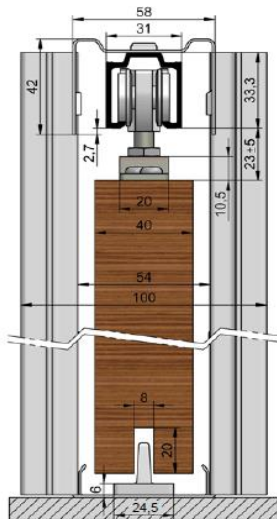

### HELM Wandtaschensystem 73

- Holz bis 80 kg
- für Türbreiten ab 715 mm
- FFH 2110 mm - inkl. Laufschiene
- Wandstärke 100 mm

- Garnitur bestehend aus:
- Wandtaschensystem
  - HELM Laufschiene 73
  - HELM Rollapparat mit Flansch
  - HELM Fangstopper
  - HELM Führung, unten

Artikel-Nr.	Beschreibung 1	Beschreibung 2	ME	VE
105865	HELM Wandtaschensystem 73	für Türbreiten von 715 mm	Ga	1
105866	HELM Wandtaschensystem 73	für Türbreiten von 815 mm	Ga	1
105867	HELM Wandtaschensystem 73	für Türbreiten von 915 mm	Ga	1
105868	HELM Wandtaschensystem 73	für Türbreiten von 1015 mm	Ga	1